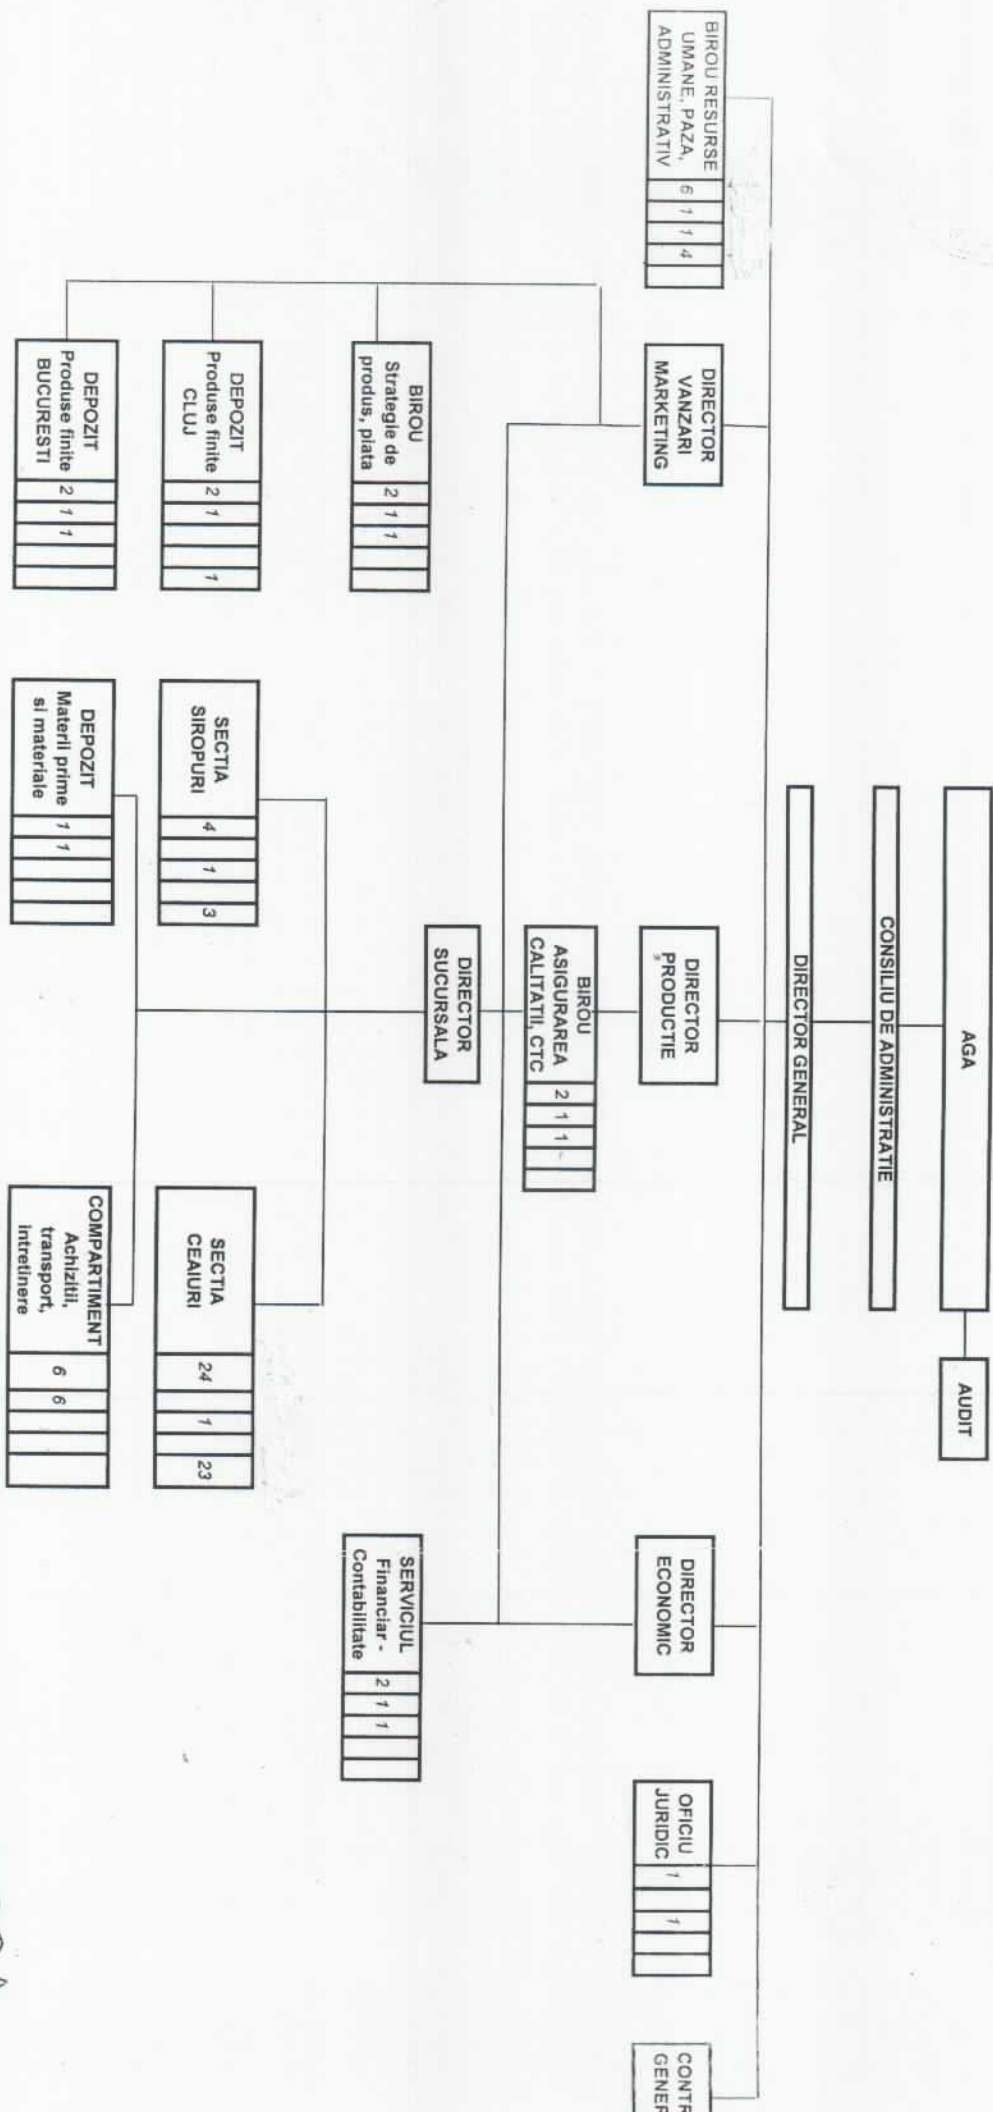

ORGANIGRAMA
SN PLAFAR S.A.

Total	57
TESA - total	26
din care :	
Conducere	11
Paza	4
MUNCITORI	27

S.N. PLAFAR S.A
NR. INT/IESIRE 2446
DATA 21.11.2013